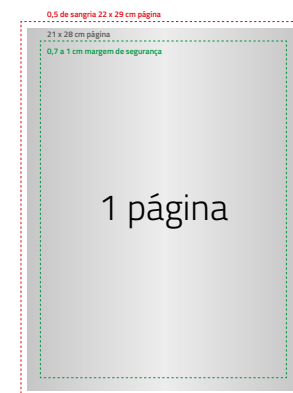

Solicite a tabela de preços para veiculação na mídia impressa da revista

Tratamento de Superfície

b8comercial@b8comunicacao.com.br

ESPAÇO	FORMATO (cm)
1 página	21,0 x 28,0
1/2 página	20,0 x 13,0 (horizontal)
1/2 página	9,5 x 27,0 (vertical)
1/3 página	20,0 x 9,0 (horizontal)
1/3 página	6,0 x 27,0 (vertical)
1/4 página	9,5 x 13,0
1/6 página	6,0 x 13,0 (vertical)
1/8 página	9,5 x 6,5 (horizontal)

CAPAS	FORMATO (cm)
segunda	21,0 x 28,0
terceira	21,0 x 28,0
quarta	21,0 x 28,0

Anúncios com posição determinada: 20% de acréscimo

Tiragem 12.000 EXEMPLARES
Circulação NACIONAL
Distribuição GRATUITA
Periodicidade BIMESTRAL

EDIÇÃO ONLINE
www.b8comunicacao.com.br
www.abts.org.br

SANGRIA | PÁGINA DUPLA, CAPAS E 1 PÁGINA

Recomendamos que a arte deve ultrapassar o limite do formato final em pelo menos 0,5 cm em cada extremidade, evitando assim o corte de informações.

MARGEM DE SEGURANÇA | TODOS OS ANÚNCIOS

Recomendamos que esta área de segurança esteja de 1 a 0,7 cm para dentro de cada extremidade. Onde os objetos e textos precisam estar contidos, exceto o fundo o qual precisa estar sangrado.